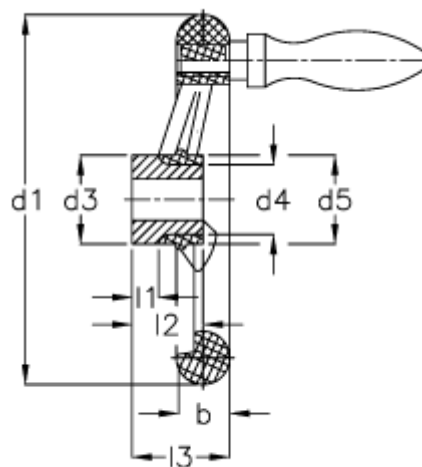

Varenummer: 20332316
Beskrivelse: E+G Håndhjul
GN 555-160-K16-D

Mål

Antal eger = 3	Håndtag Ø = 25
b = 22	l1 -0,5 = 5
d1 = 160	l2 -0,5 = 28
d2 H7 = 16	l3 = 40
d2 H7 = 14	
d3 = 32	
d4 = 24	
d5 = 37	